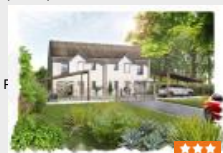

CORBEIL-ESSONNES (91100)

Maison
81 m2
250000€
Agence PROPRIETES F
Tel : 0675449696
Annonce n°9837093

Nous vendons une maison neuve de standing 81 m2. Elle se compose d'un grand salon double séjour avec cuisine américaine donnant sur un jardin plat, cellier et WC séparé. A l'étage trois chambre et une salle de bains. Eligible PINEL et TVA 5,5%. Terrain plat de 250m2. Commerce, transport et école à pieds. Axe routier (n7/N104/A6) à 3km. Le prix du bien est de 250 000euros honoraires de...